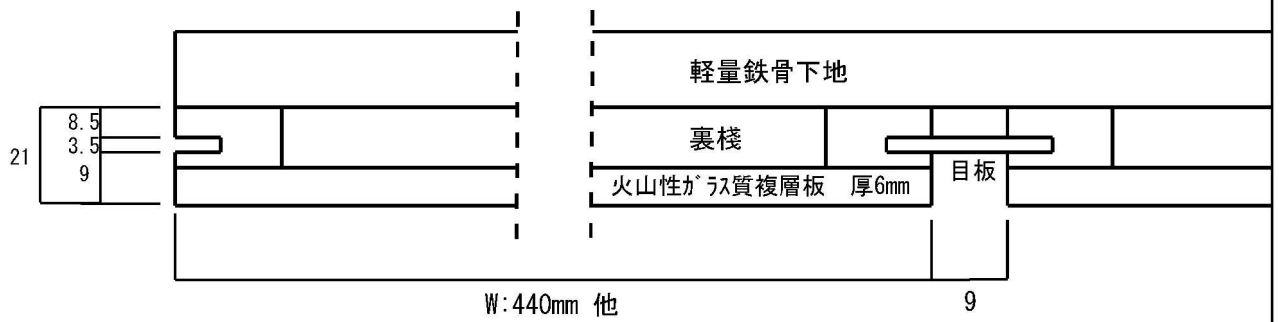

不燃銘木単板貼 目透かし天井板 断面図

有限会社 アダチ技研